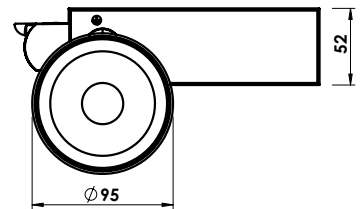

## Angaben zur Leuchte

- Leuchtentyp Aufbauleuchte für 3-Phasen Stromschiene
- Lichttechnik LED
- Leuchtengehäuse Aluminium
- Aktionsradius um 350° dreh- und um 90° schwenkbar
- Optik Kunststoff Linse
- Ausstrahlwinkel Spot, Medium, Flood
- Lichtfarbe/Lumen siehe lichttechnische Daten
- Leuchtenfarbe RAL 9016 weiß  
RAL 9006 silbergrau  
RAL 9005 schwarz  
Sonderfarben auf Anfrage
- Oberfläche pulverbeschichtet, matt Feinstruktur
- Versorgungseinheit Treiber integriert
- Anschlussdaten 230 V, 50 Hz
- Lichtsteuerung auf Anfrage
- Gewicht 1,5 kg
- Systemkomponenten COB und Treiber:

## Optik / Lichtverteilung

Art: Power Linse  
 Befestigung: Bajonettverschluss  
 Material: Kunststoff (PC)

- Messwerte basieren auf LED-Modul LES15
- Weitere Ausstrahlwinkel bei Bedarf möglich

Alle technischen Daten sowie Gewichts- und Maßangaben sind sorgfältig erstellt. Irrtum vorbehalten. Alle Maße in mm. Produktabbildungen sind beispielhaft und können vom Original abweichen. Änderungen, die dem Fortschritt dienen, behalten wir uns vor. Die angegebenen Werte sind Bemessungswerte. Leistung und Lichtstrom unterliegen initial einer Toleranz von +/- 10%. Toleranz der Farbtemperatur +/- 150K. Die Werte gelten, wenn nicht anders angegeben, für eine Umgebungstemperatur von 25°C. LED-Lebensdauerangaben: L80/B10 bei Umgebungstemperatur (t<sub>a</sub>) 25°C. Bemessungslebensdauer 50.000h. 5 Jahre Garantie gemäß Garantiebedingungen unter [www.max-franke.de/garantie](http://www.max-franke.de/garantie)