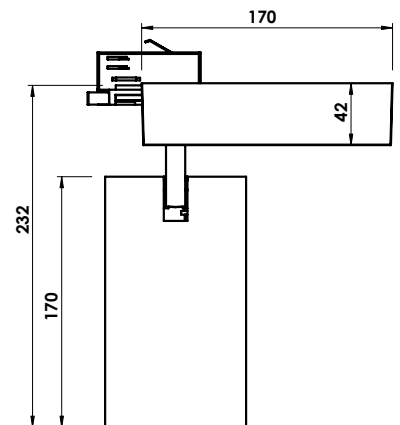

## Angaben zur Leuchte

- Leuchtentyp Aufbauleuchte für 3-Phasen Stromschiene
- Lichttechnik LED
- Leuchtengehäuse Aluminium
- Aktionsradius um 350° dreh- und um 90° schwenkbar
- Optik Kunststoff Linse
- Ausstrahlwinkel Spot, Medium, Flood
- Lichtfarbe/Lumen siehe lichttechnische Daten
- Leuchtenfarbe RAL 9016 weiß  
RAL 9006 silbergrau  
RAL 9005 schwarz  
Sonderfarben auf Anfrage
- Oberfläche pulverbeschichtet, matt Feinstruktur
- Versorgungseinheit Treiber integriert
- Anschlussdaten 230 V, 50 Hz
- Lichtsteuerung auf Anfrage
- Gewicht 1,5 kg
- Systemkomponenten COB und Treiber:

- 1) Weitere Module und Einstellungen möglich
- 2) Angaben basieren auf Medium Power Linse

## Optik / Lichtverteilung

Art: Power Linse  
 Befestigung: Bajonettverschluss  
 Material: Kunststoff (PC)

- Messwerte basieren auf LED-Modul LES15
- Weitere Ausstrahlwinkel bei Bedarf möglich

Alle technischen Daten sowie Gewichts- und Maßangaben sind sorgfältig erstellt. Irrtum vorbehalten. Alle Maße in mm. Produktabbildungen sind beispielhaft und können vom Original abweichen. Änderungen, die dem Fortschritt dienen, behalten wir uns vor. Die angegebenen Werte sind Bemessungswerte. Leistung und Lichtstrom unterliegen initial einer Toleranz von +/- 10%. Toleranz der Farbtemperatur +/- 150K. Die Werte gelten, wenn nicht anders angegeben, für eine Umgebungstemperatur von 25°C. LED-Lebensdauerangaben: L80/B10 bei Umgebungstemperatur (t<sub>a</sub>) 25°C. Bemessungslebensdauer 50.000h. 5 Jahre Garantie gemäß Garantiebedingungen unter [www.max-franke.de/garantie](http://www.max-franke.de/garantie)