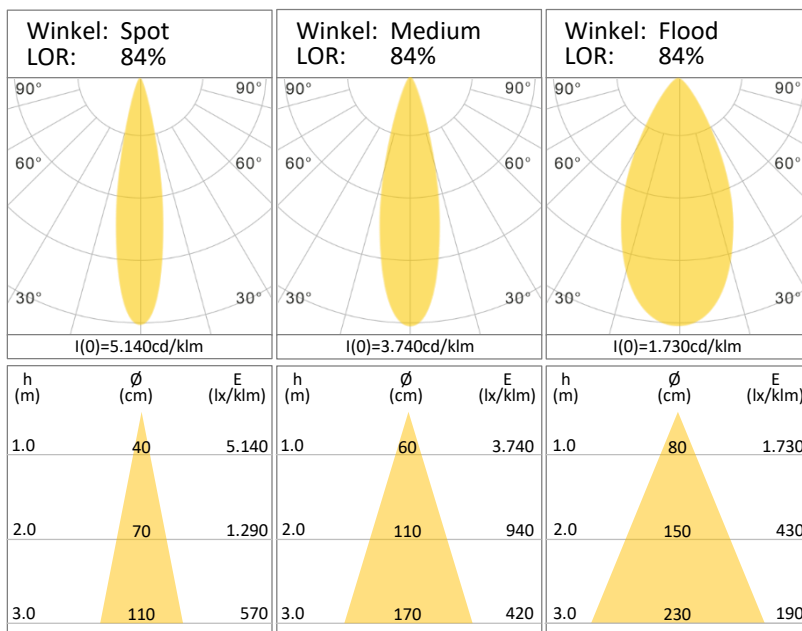

Lichttechnische Daten¹⁾

Systemleistung	Lichtfarbe	CRI / RA	Leuchten-Lichtstrom²⁾
30W (800 mA)	2.700 K	> 80	3.500 lm
	3.000 K	> 80	3.500 lm
	3.000 K	> 90	3.000 lm
	3.500 K	> 80	3.700 lm
	4.000 K	> 80	3.800 lm
41W (1050 mA)	2.700 K	> 80	4.400 lm
	3.000 K	> 80	4.500 lm
	3.000 K	> 90	3.800 lm
	3.500 K	> 80	4.700 lm
	4.000 K	> 80	4.800 lm

1) Weitere Module und Einstellungen möglich
2) Angaben basieren auf Medium Power Linse

Optik / Lichtverteilung

Art: Power Linse
Befestigung: Bajonettverschluss
Material: Kunststoff (PC)

- Messwerte basieren auf LED-Modul LES15
- Weitere Ausstrahlwinkel bei Bedarf möglich

Alle technischen Daten sowie Gewichts- und Maßangaben sind sorgfältig erstellt. Irrtum vorbehalten. Alle Maße in mm. Produktabbildungen sind beispielhaft und können vom Original abweichen. Änderungen, die dem Fortschritt dienen, behalten wir uns vor. Die angegebenen Werte sind Bemessungswerte. Leistung und Lichtstrom unterliegen initial einer Toleranz von +/- 10%. Toleranz der Farbtemperatur +/- 150K. Die Werte gelten, wenn nicht anders angegeben, für eine Umgebungstemperatur von 25°C. LED-Lebensdauerangaben: L80/B10 bei Umgebungstemperatur (t_a) 25°C. Bemessungslebensdauer 50.000h. 5 Jahre Garantie gemäß Garantiebedingungen unter www.max-franke.de/garantie